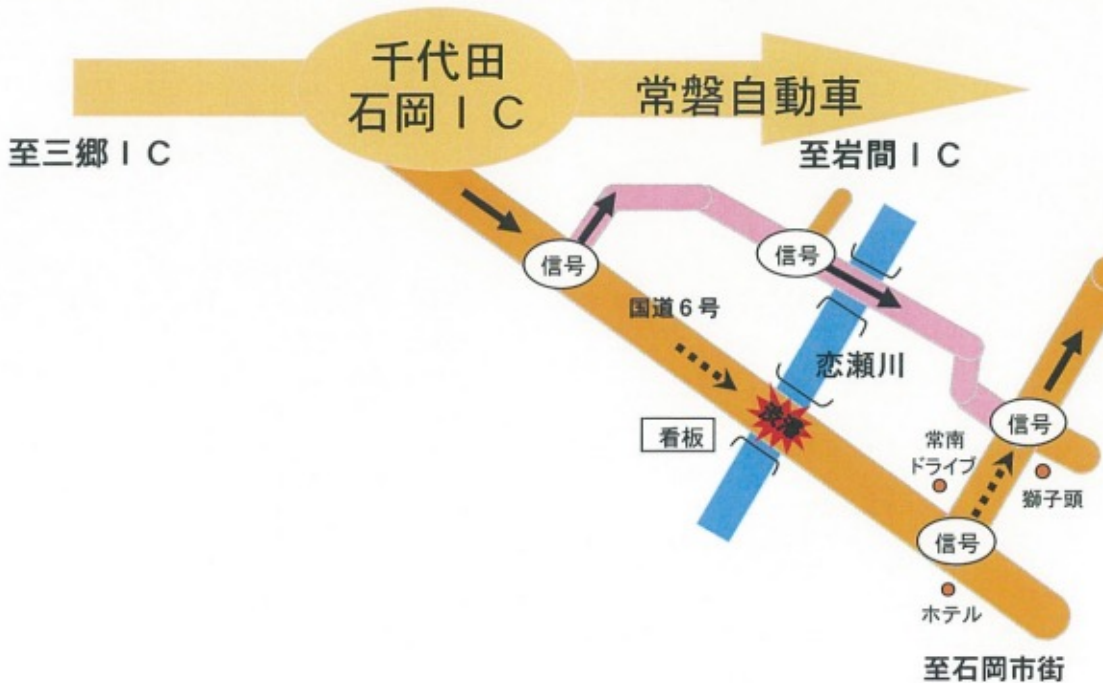

JGM やさと石岡ゴルフクラブ 道路案内図

千代田石岡ICを石岡方向へ降り、国道6号線に入る
1つ目の信号を左折。恋瀬川を渡り十字路を左折
柿岡方面に約3キロ進んでコースへ

常磐道千代田石岡ICからわずか15分
都心から60分の絶好のアクセス!!

JGM やさと石岡ゴルフクラブ
〒315-0131 茨城県石岡市下林2665番地
TEL 0299-44-0280
FAX 0299-44-0972